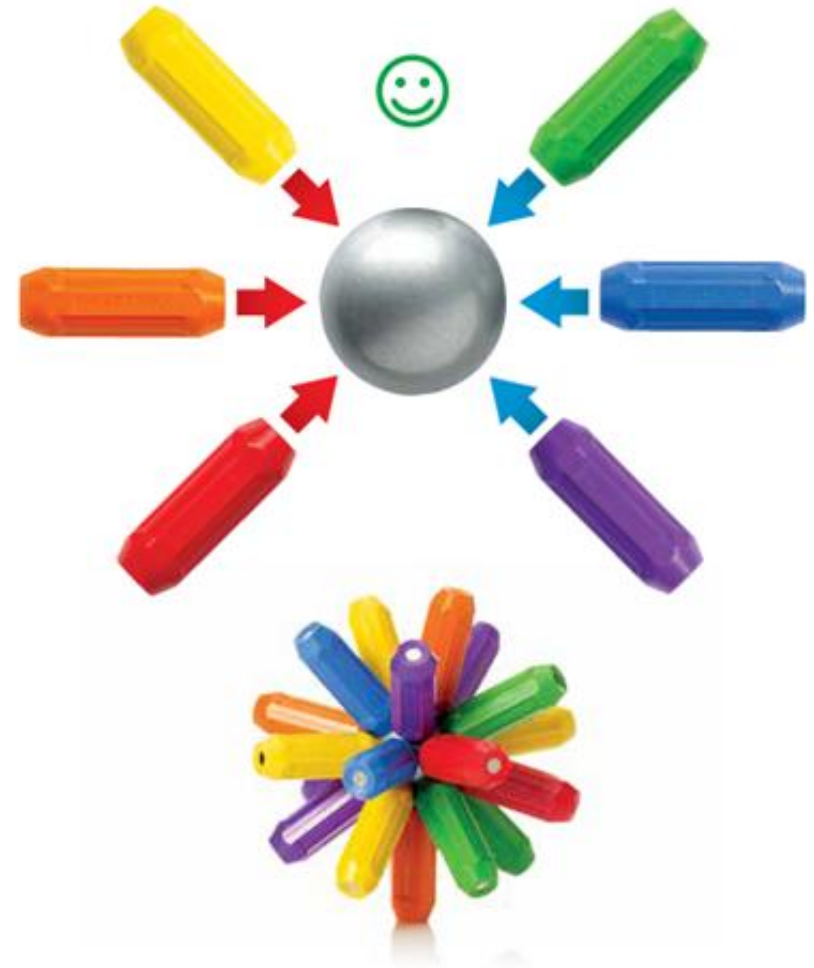

Jak funguje přitažlivost?