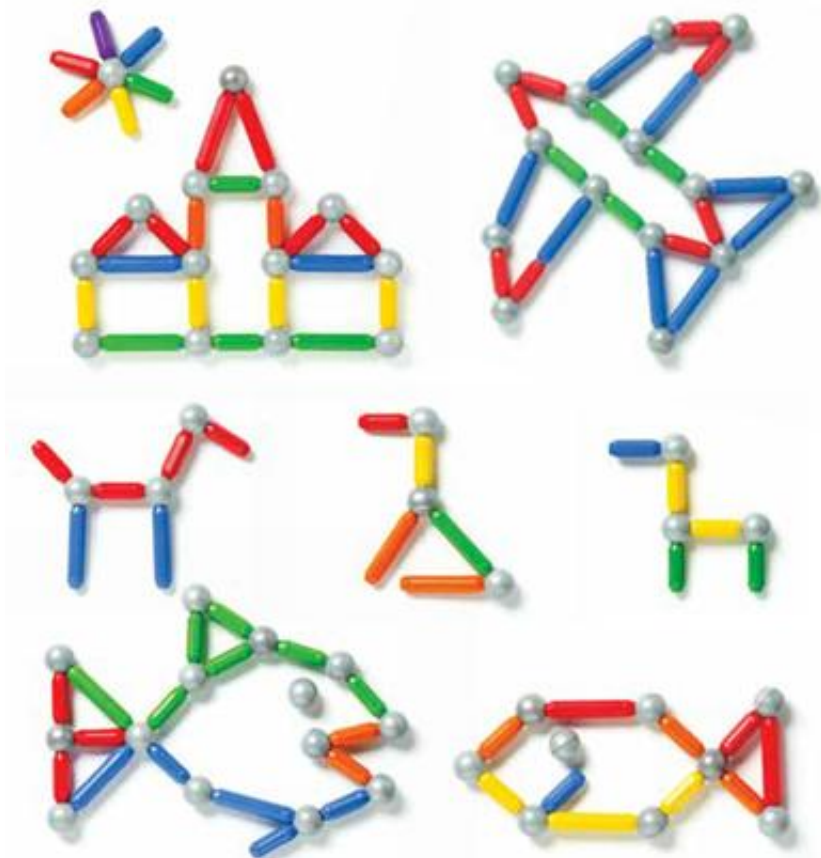

Stavíme – 2D