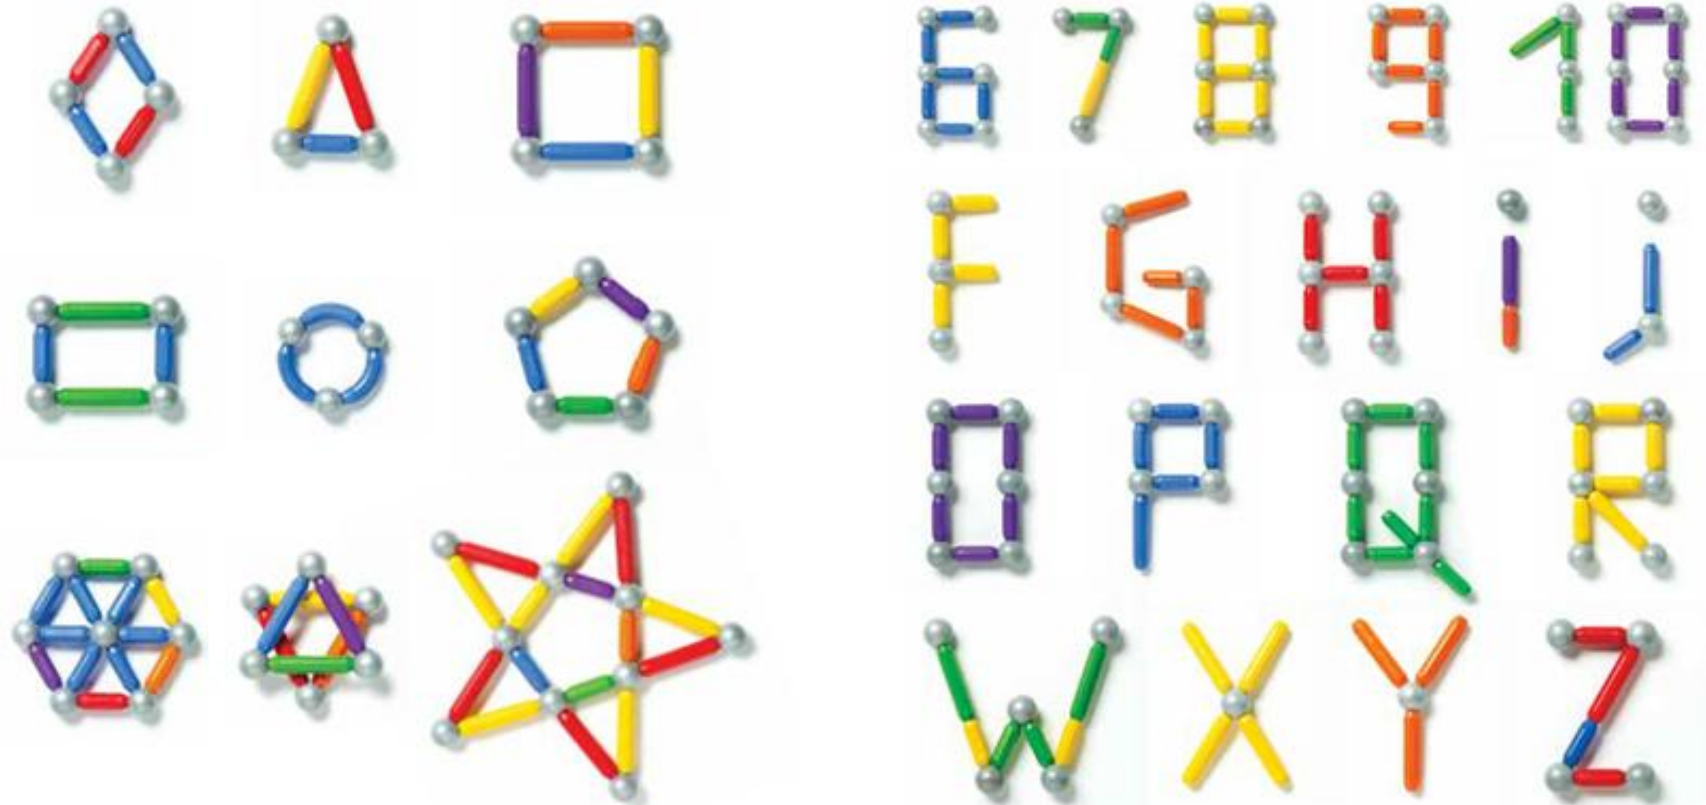

2D - tvary, čísla, písmena