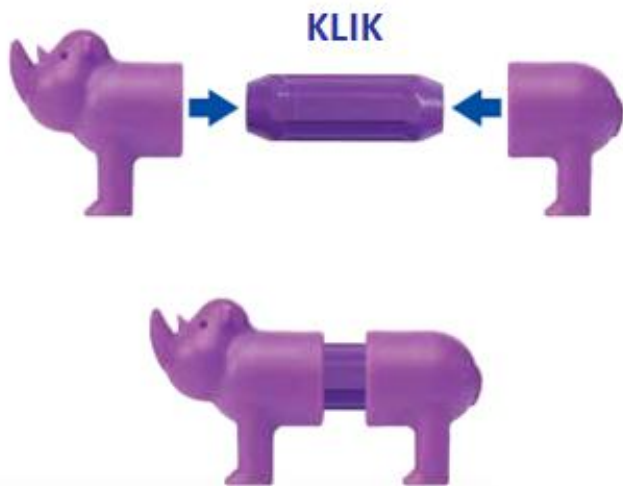

Spoj nasazením na tyčky a hraj si 😊