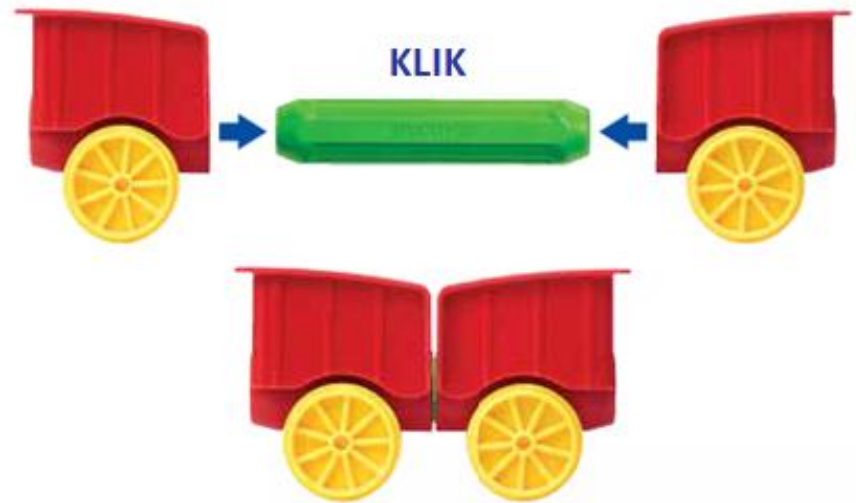

Spoj nasazením na tyčky a hraj si 😊